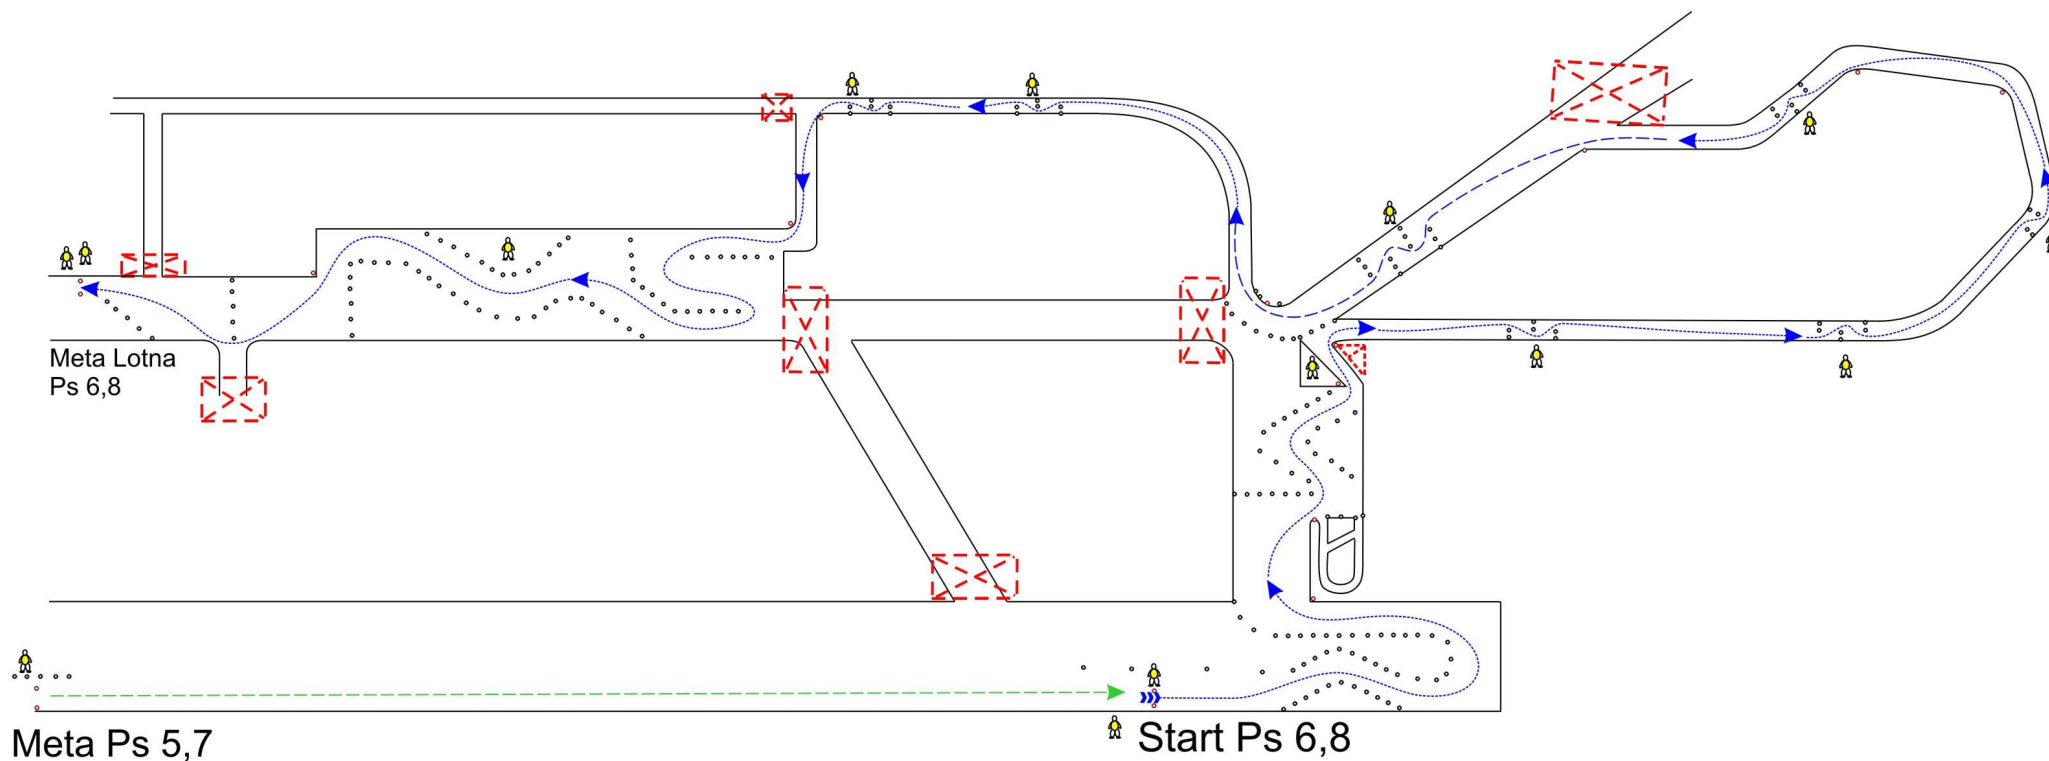

# Próba 6,8

2 eliminacja Classicauto Cup 2010 - 12 czerwca 2010  
Nowe Miasto Nad Pilicą

**Classicauto**  
MAGAZYN PRAWDZIWYCH SAMOCHODÓW