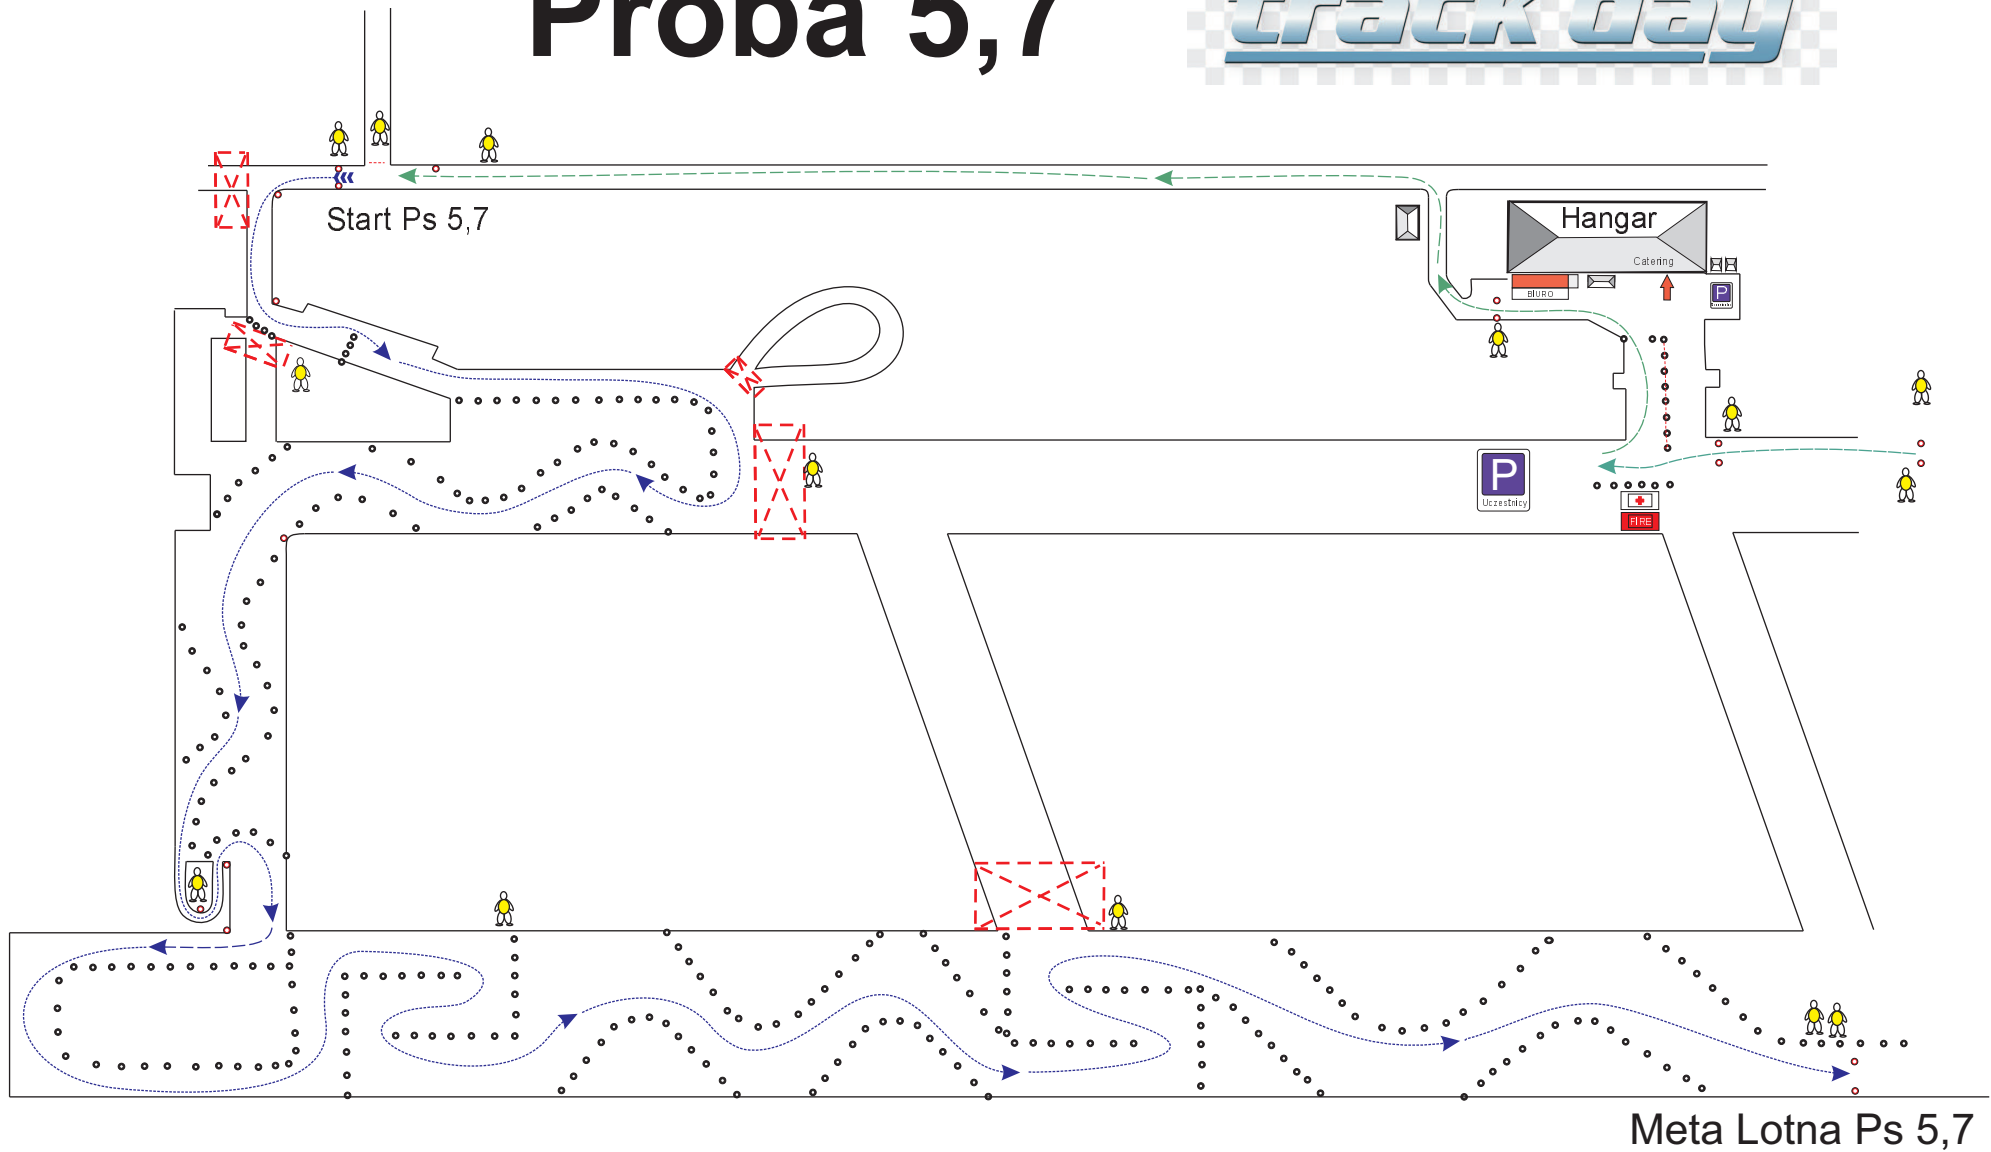

Próba 5,7

2 eliminacja Classicauto Cup 2010 - 12 czerwca 2010
Nowe Miasto Nad Pilicą