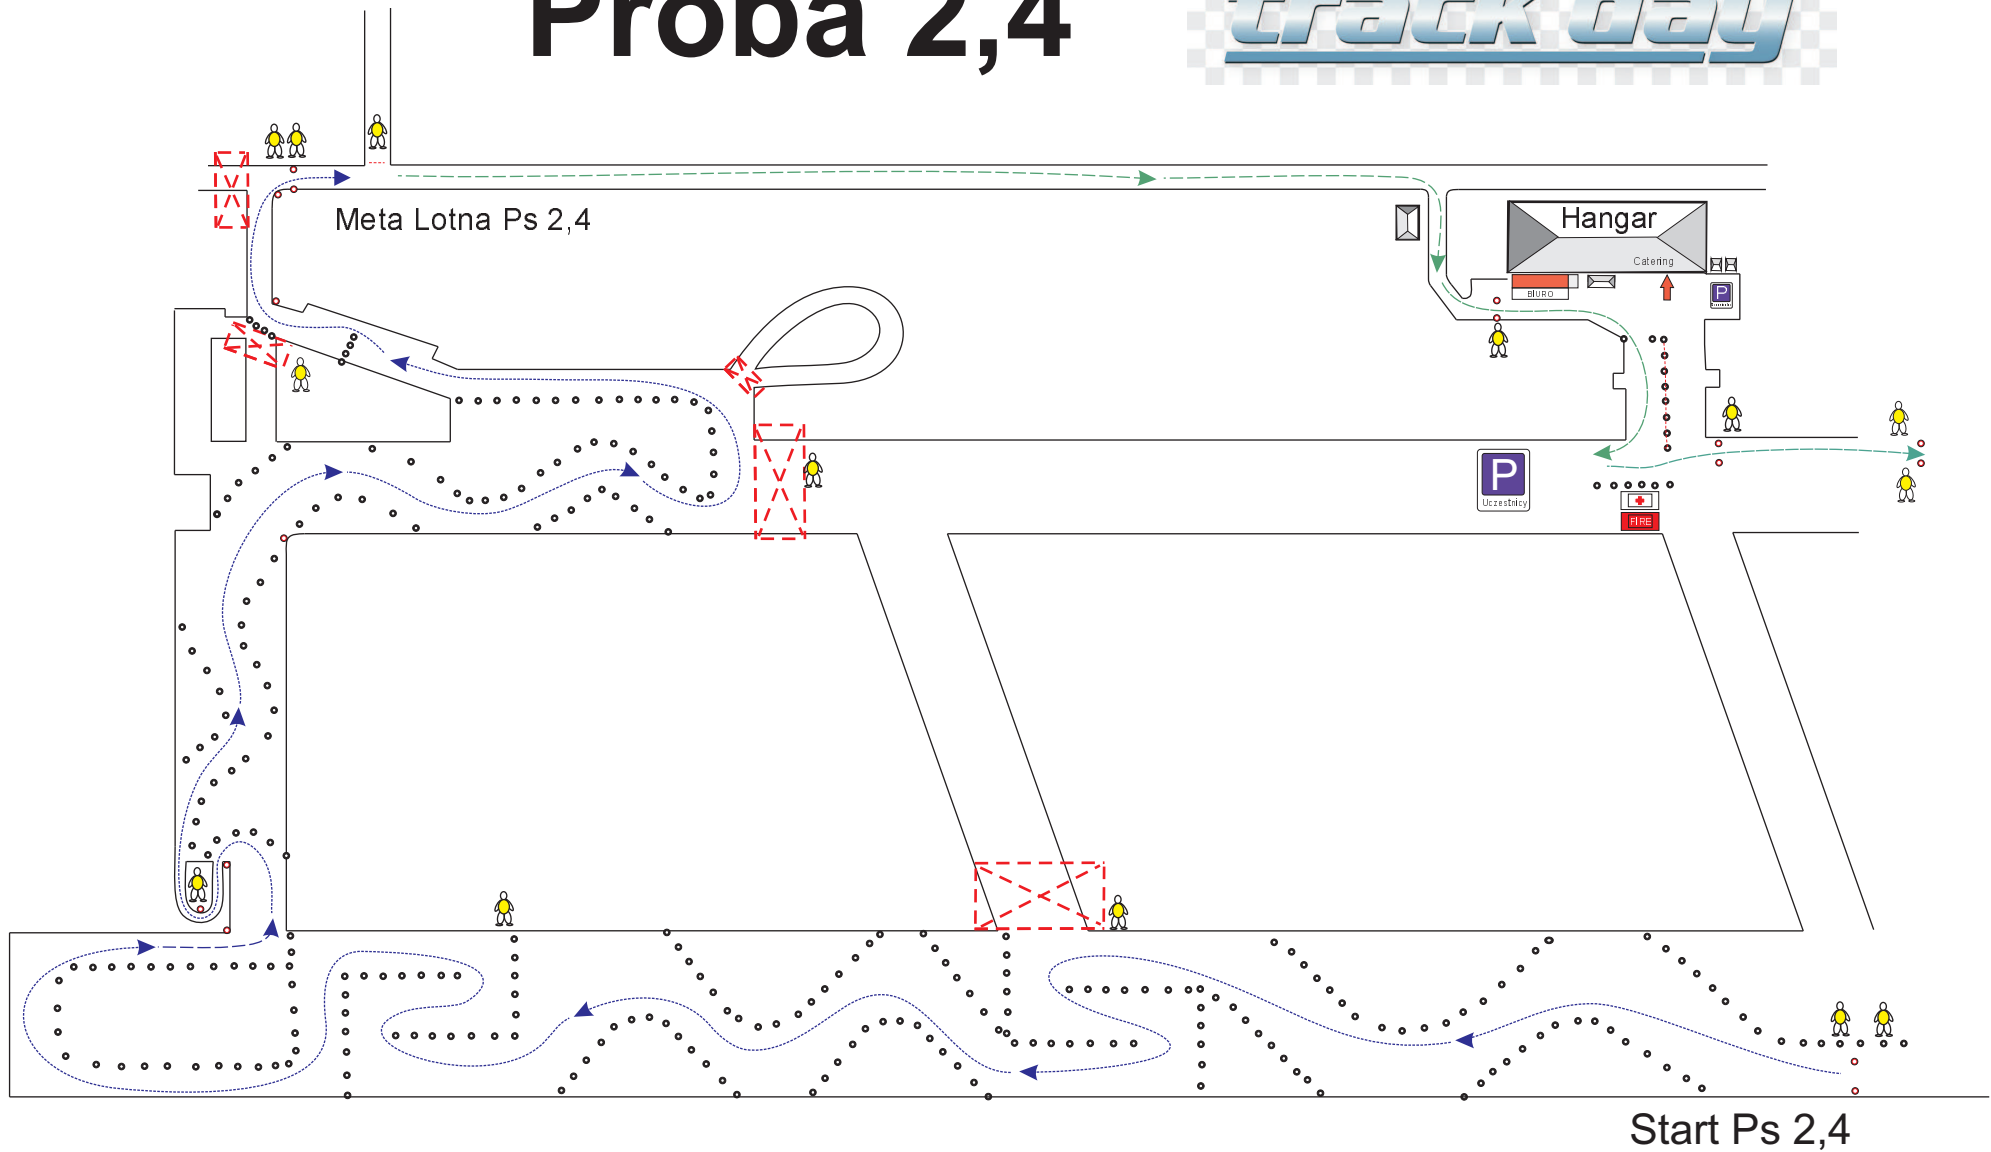

Próba 2,4

2 eliminacja Classicauto Cup 2010 - 12 czerwca 2010
Nowe Miasto Nad Pilicą