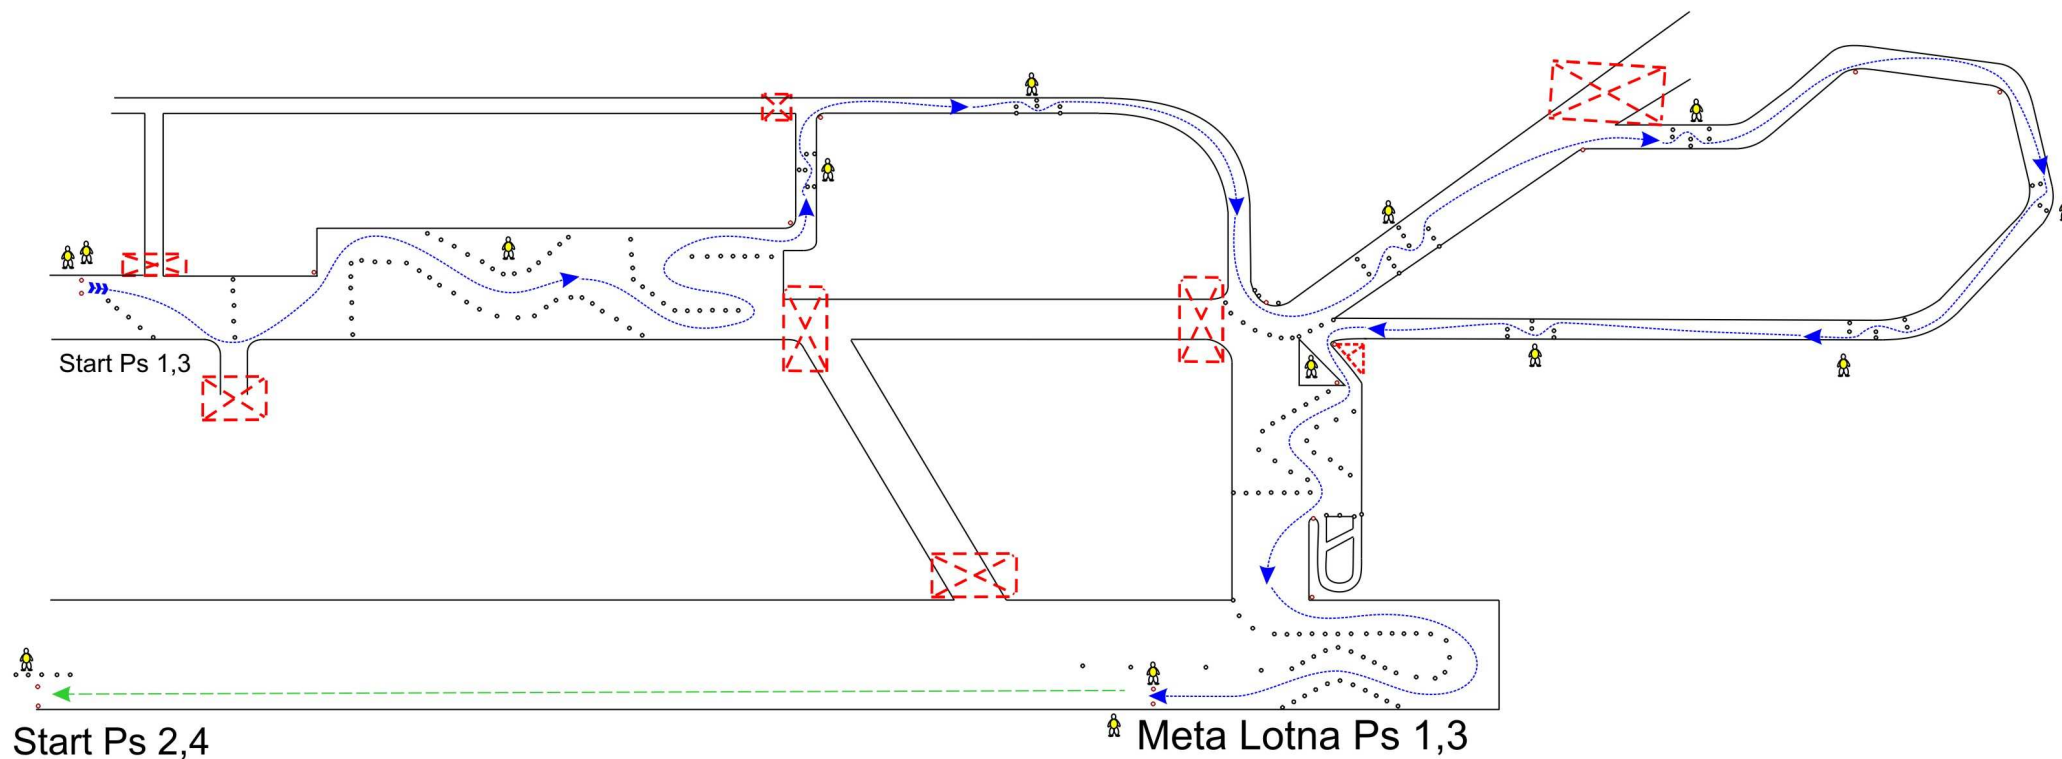

Próba 1,3

2 eliminacja Classicauto Cup 2010 - 12 czerwca 2010
Nowe Miasto Nad Pilicą

Classicauto
MAGAZYN PRAWDZIWYCH SAMOCHODÓW